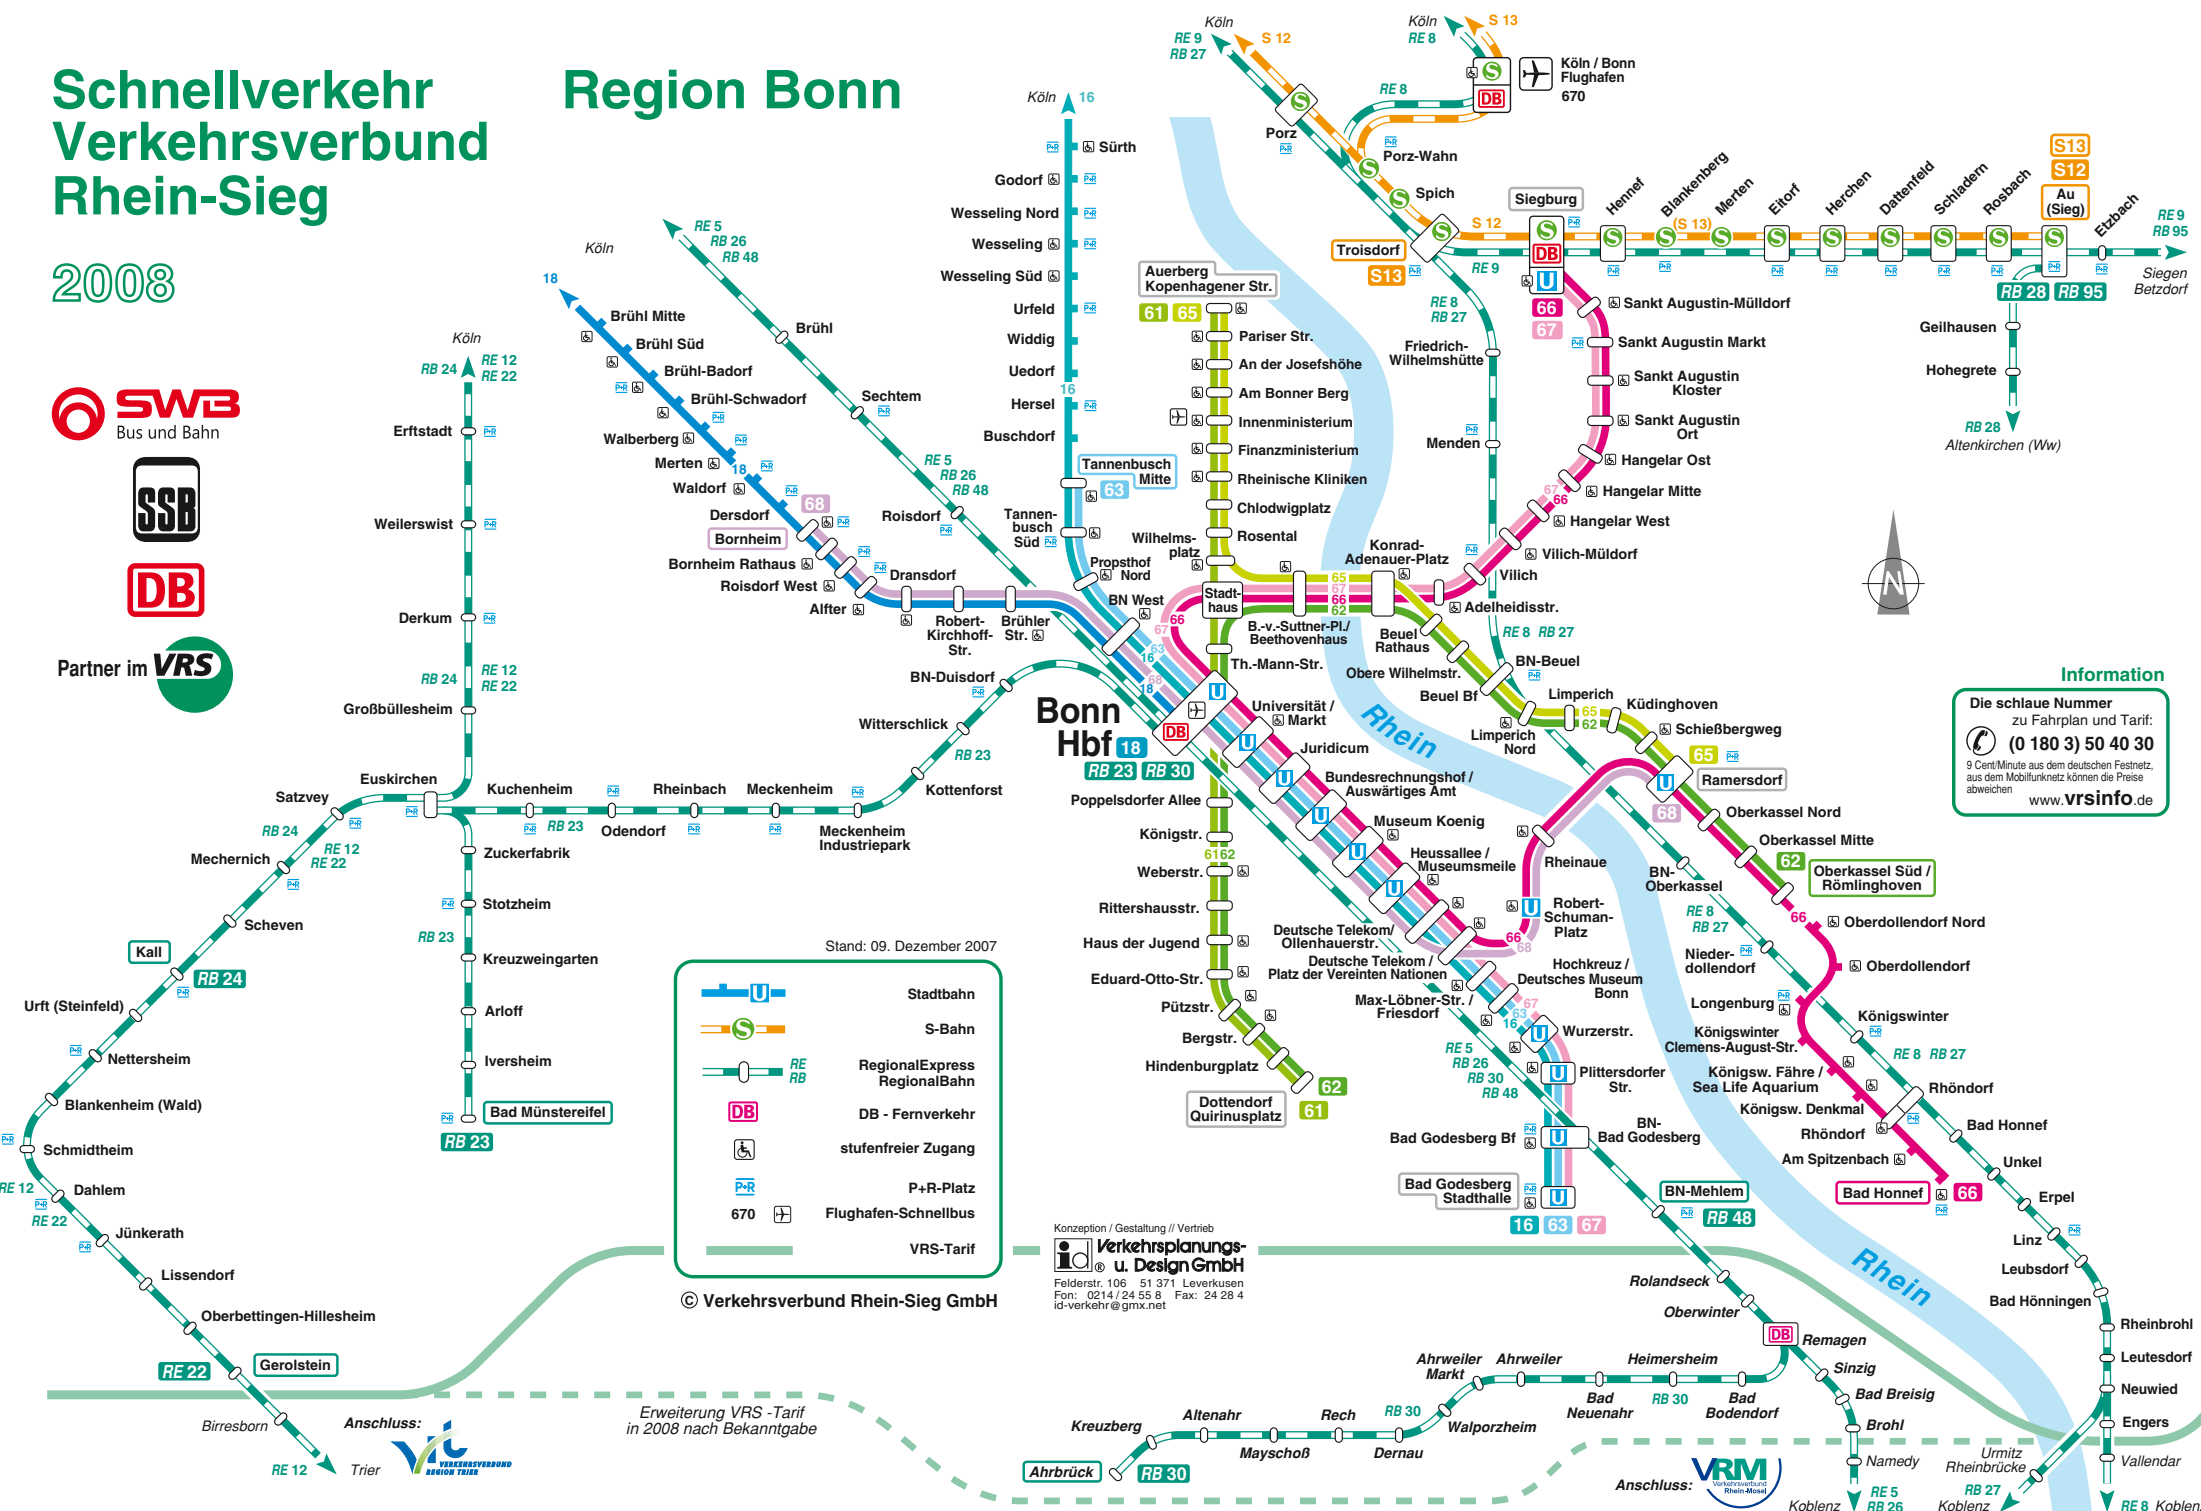

Schnellverkehr Verkehrsverbund Rhein-Sieg

2008

Partner im **VRS**

Region Bonn

Stand: 09. Dezember 2007

- Stadtbahn
- S-Bahn
- RegionalExpress
Regionalbahn
- DB - Fernverkehr
- stufenfreier Zugang
- P+R-Platz
- Flughafen-Schnellbus
- VRS-Tarif

Konzeption / Gestaltung // Vertrieb
Verkehrsplanungs- u. Design GmbH
 Felderstr. 106 51 371 Leverkusen
 Fon: 0214 / 24 55 8 Fax: 24 28 4
 id-verkehr@gmx.net

© Verkehrsverbund Rhein-Sieg GmbH

Information

Die schlaue Nummer zu Fahrplan und Tarif:
 (0 180 3) 50 40 30

9 Cent/Minute aus dem deutschen Festnetz, aus dem Mobilfunknetz können die Preise abweichen
www.vrsinfo.de

Erweiterung VRS -Tarif in 2008 nach Bekanntgabe

Anschluss:
VRM
 Verkehrsverbund Rhein-Mosel

Anschluss:
VRM
 Verkehrsverbund Rhein-Mosel

Anschluss:
VRS
 Verkehrsverbund Rhein-Saar